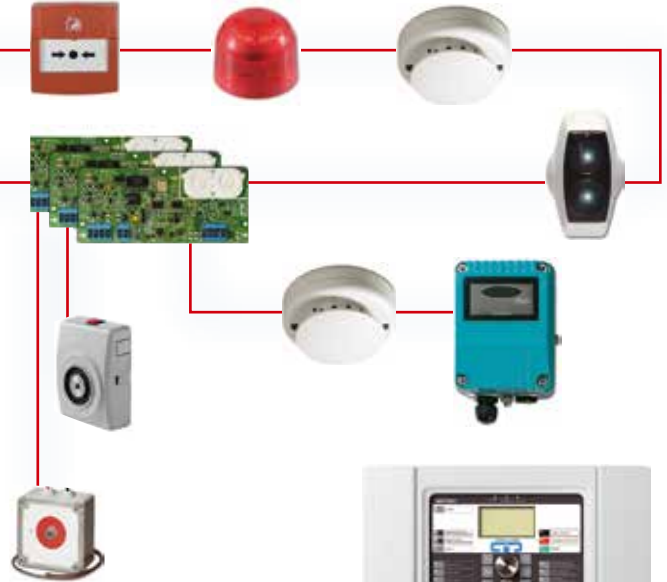

UTC Fire & Security

A United Technologies Company

Safety | **Security** | Certainty

La série 2X

Intuitive

Systeme de detection incendie
adressable analogique

ARITECH

Installation et configuration rapide. Un entretien par un seul homme! Cette nouvelle gamme 2X offre une architecture de dernière génération plébiscitée par les techniciens, les installateurs, les architectes et les clients finaux.

Certifiée EN54-13

La solution idéale pour nos installateurs !

Serrure scandinave

Evacuation manuelle à 7 zones

- Centrale de détection incendie
- Répétiteurs
- Evacuation
- Modèles SS3654

La série 2X est la nouvelle solution idéale soutenue par une gamme complète d'accessoires. Puissante et économique, cette nouvelle génération est extrêmement simple à installer et à utiliser en raison d'un nouveau concept intuitif avancé.

UTC Fire & Security

A United Technologies Company

Safety | **Security** | Certainty

Simplement élégante

- Manipulation facile et intuitive
- Installation et configuration rapide de la centrale
- Auto configuration
- Annulation des dernières modifications
- Programmation off-line et téléchargement par clé USB
- Cartes et modules optionnels facilement configurables
- Maintenance et diagnostic à distance à travers une connexion TCP/IP
- Notifications par e-mail
- Ecran LCD graphique conforme EN54 avec icônes
- Choix de la langue modifiable en un claquement de doigt
- Montage rack 19" disponible
- Résistante à l'épreuve du temps