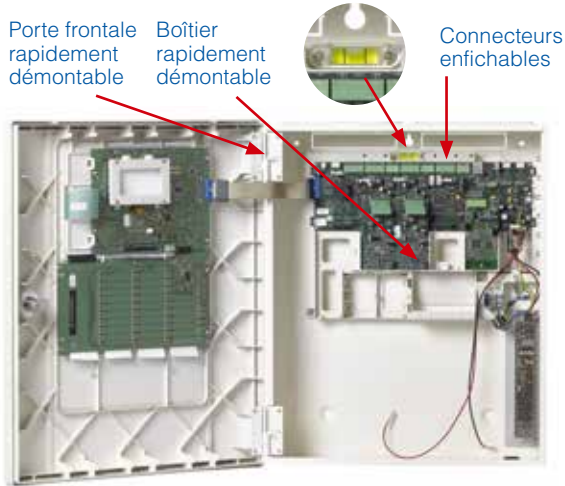

UTC Fire & Security

A United Technologies Company

Safety | **Security** | Certainty

La série 2X

Intuitive

Systeme de detection incendie
adressable analogique

ARITECH

Installation et configuration rapide. Un entretien par un seul homme! Cette nouvelle gamme 2X offre une architecture de dernière génération plébiscitée par les techniciens, les installateurs, les architectes et les clients finaux.

Certifiée EN54-13

La solution idéale pour nos installateurs !

Serrure scandinave

Evacuation manuelle à 7 zones

- Centrale de détection incendie
- Répétiteurs
- Evacuation
- Modèles SS3654

La série 2X est la nouvelle solution idéale soutenue par une gamme complète d'accessoires. Puissante et économique, cette nouvelle génération est extrêmement simple à installer et à utiliser en raison d'un nouveau concept intuitif avancé.

UTC Fire & Security

A United Technologies Company

Safety | **Security** | Certainty

Simplement élégante

- Manipulation facile et intuitive
- Installation et configuration rapide de la centrale
- Auto configuration
- Annulation des dernières modifications
- Programmation off-line et téléchargement par clé USB
- Cartes et modules optionnels facilement configurables
- Maintenance et diagnostic à distance à travers une connexion TCP/IP
- Notifications par e-mail
- Ecran LCD graphique conforme EN54 avec icônes
- Choix de la langue modifiable en un claquement de doigt
- Montage rack 19" disponible
- Résistante à l'épreuve du temps