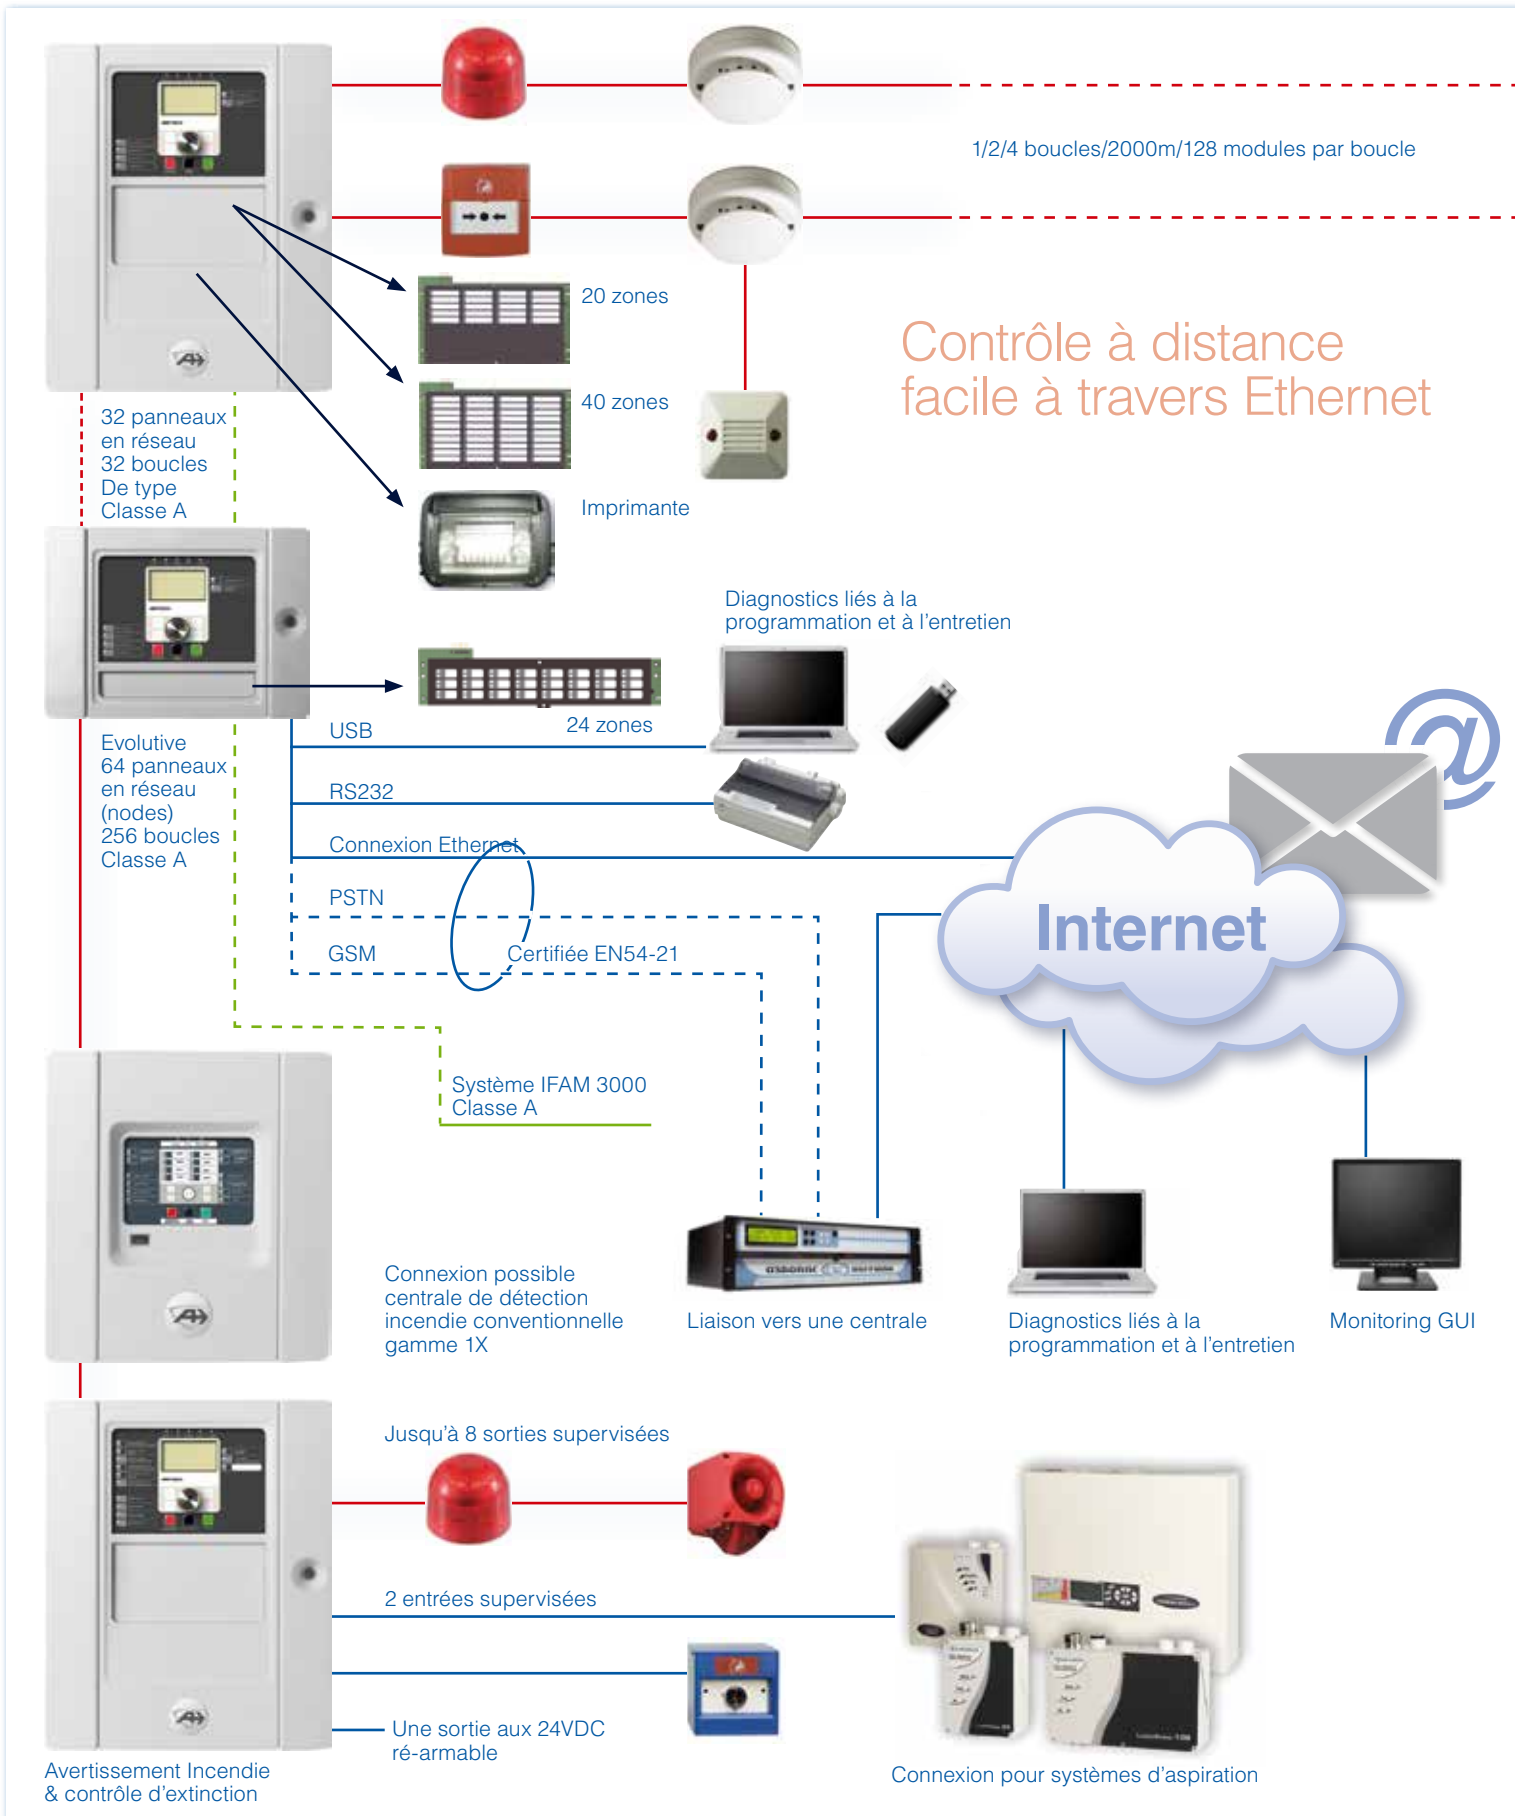

UTC Fire & Security

A United Technologies Company

Safety | **Security** | Certainty

La série 2X

Intuitive

Systeme de detection incendie
adressable analogique

ARITECH

Installation et configuration rapide. Un entretien par un seul homme! Cette nouvelle gamme 2X offre une architecture de dernière génération plébiscitée par les techniciens, les installateurs, les architectes et les clients finaux.

Certifiée EN54-13

La solution idéale pour nos installateurs !

Serrure scandinave

Evacuation manuelle à 7 zones

- Centrale de détection incendie
- Répétiteurs
- Evacuation
- Modèles SS3654

La série 2X est la nouvelle solution idéale soutenue par une gamme complète d'accessoires. Puissante et économique, cette nouvelle génération est extrêmement simple à installer et à utiliser en raison d'un nouveau concept intuitif avancé.

UTC Fire & Security

A United Technologies Company

Safety | **Security** | Certainty

Simplement élégante

- Manipulation facile et intuitive
- Installation et configuration rapide de la centrale
- Auto configuration
- Annulation des dernières modifications
- Programmation off-line et téléchargement par clé USB
- Cartes et modules optionnels facilement configurables
- Maintenance et diagnostic à distance à travers une connexion TCP/IP
- Notifications par e-mail
- Ecran LCD graphique conforme EN54 avec icônes
- Choix de la langue modifiable en un claquement de doigt
- Montage rack 19" disponible
- Résistante à l'épreuve du temps