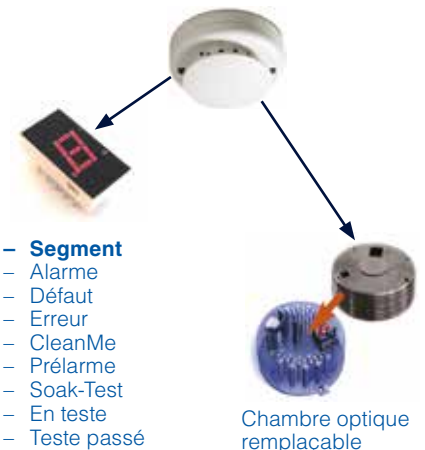

Certifiée EN54-13

La solution idéale pour nos installateurs !

Serrure scandinave

Evacuation manuelle à 7 zones

- Centrale de détection incendie
- Répétiteurs
- Evacuation
- Modèles SS3654

La série 2X est la nouvelle solution idéale soutenue par une gamme complète d'accessoires. Puissante et économique, cette nouvelle génération est extrêmement simple à installer et à utiliser en raison d'un nouveau concept intuitif avancé.

UTC Fire & Security

A United Technologies Company

Safety | **Security** | Certainty

Simplement élégante

- Manipulation facile et intuitive
- Installation et configuration rapide de la centrale
- Auto configuration
- Annulation des dernières modifications
- Programmation off-line et téléchargement par clé USB
- Cartes et modules optionnels facilement configurables
- Maintenance et diagnostic à distance à travers une connexion TCP/IP
- Notifications par e-mail
- Ecran LCD graphique conforme EN54 avec icônes
- Choix de la langue modifiable en un claquement de doigt
- Montage rack 19" disponible
- Résistante à l'épreuve du temps